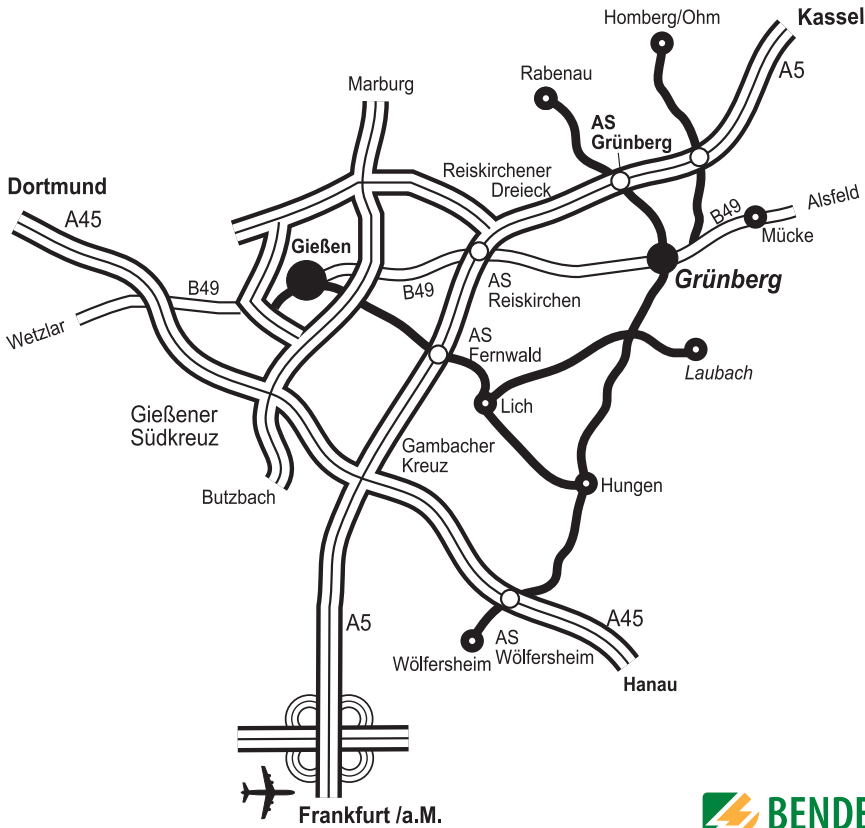

**Von/from Frankfurt/Main:**  
BAB A5 Richtung Kassel  
Ausfahrt Grünberg ca. 4km  
A5 towards Kassel  
Exit Grünberg approx. 4km

**Von/from Kassel:**  
BAB A5 Richtung Frankfurt  
Ausfahrt Grünberg ca. 4km  
A5 towards Frankfurt  
Exit Grünberg approx. 4km

**Von /from Dortmund:**  
BAB A45 Sauerlandlinie  
Richtung/direction BAB A5 Kassel  
Ausfahrt/exit Grünberg ca. 4 km

Am Ortseingang Grünberg links in das Industriegebiet Nord abbiegen, Robert-Bosch-Straße 10.

Into town, turn left into Industriegebiet Nord, Robert-Bosch- Straße 10.

Walther-Bender-Haus